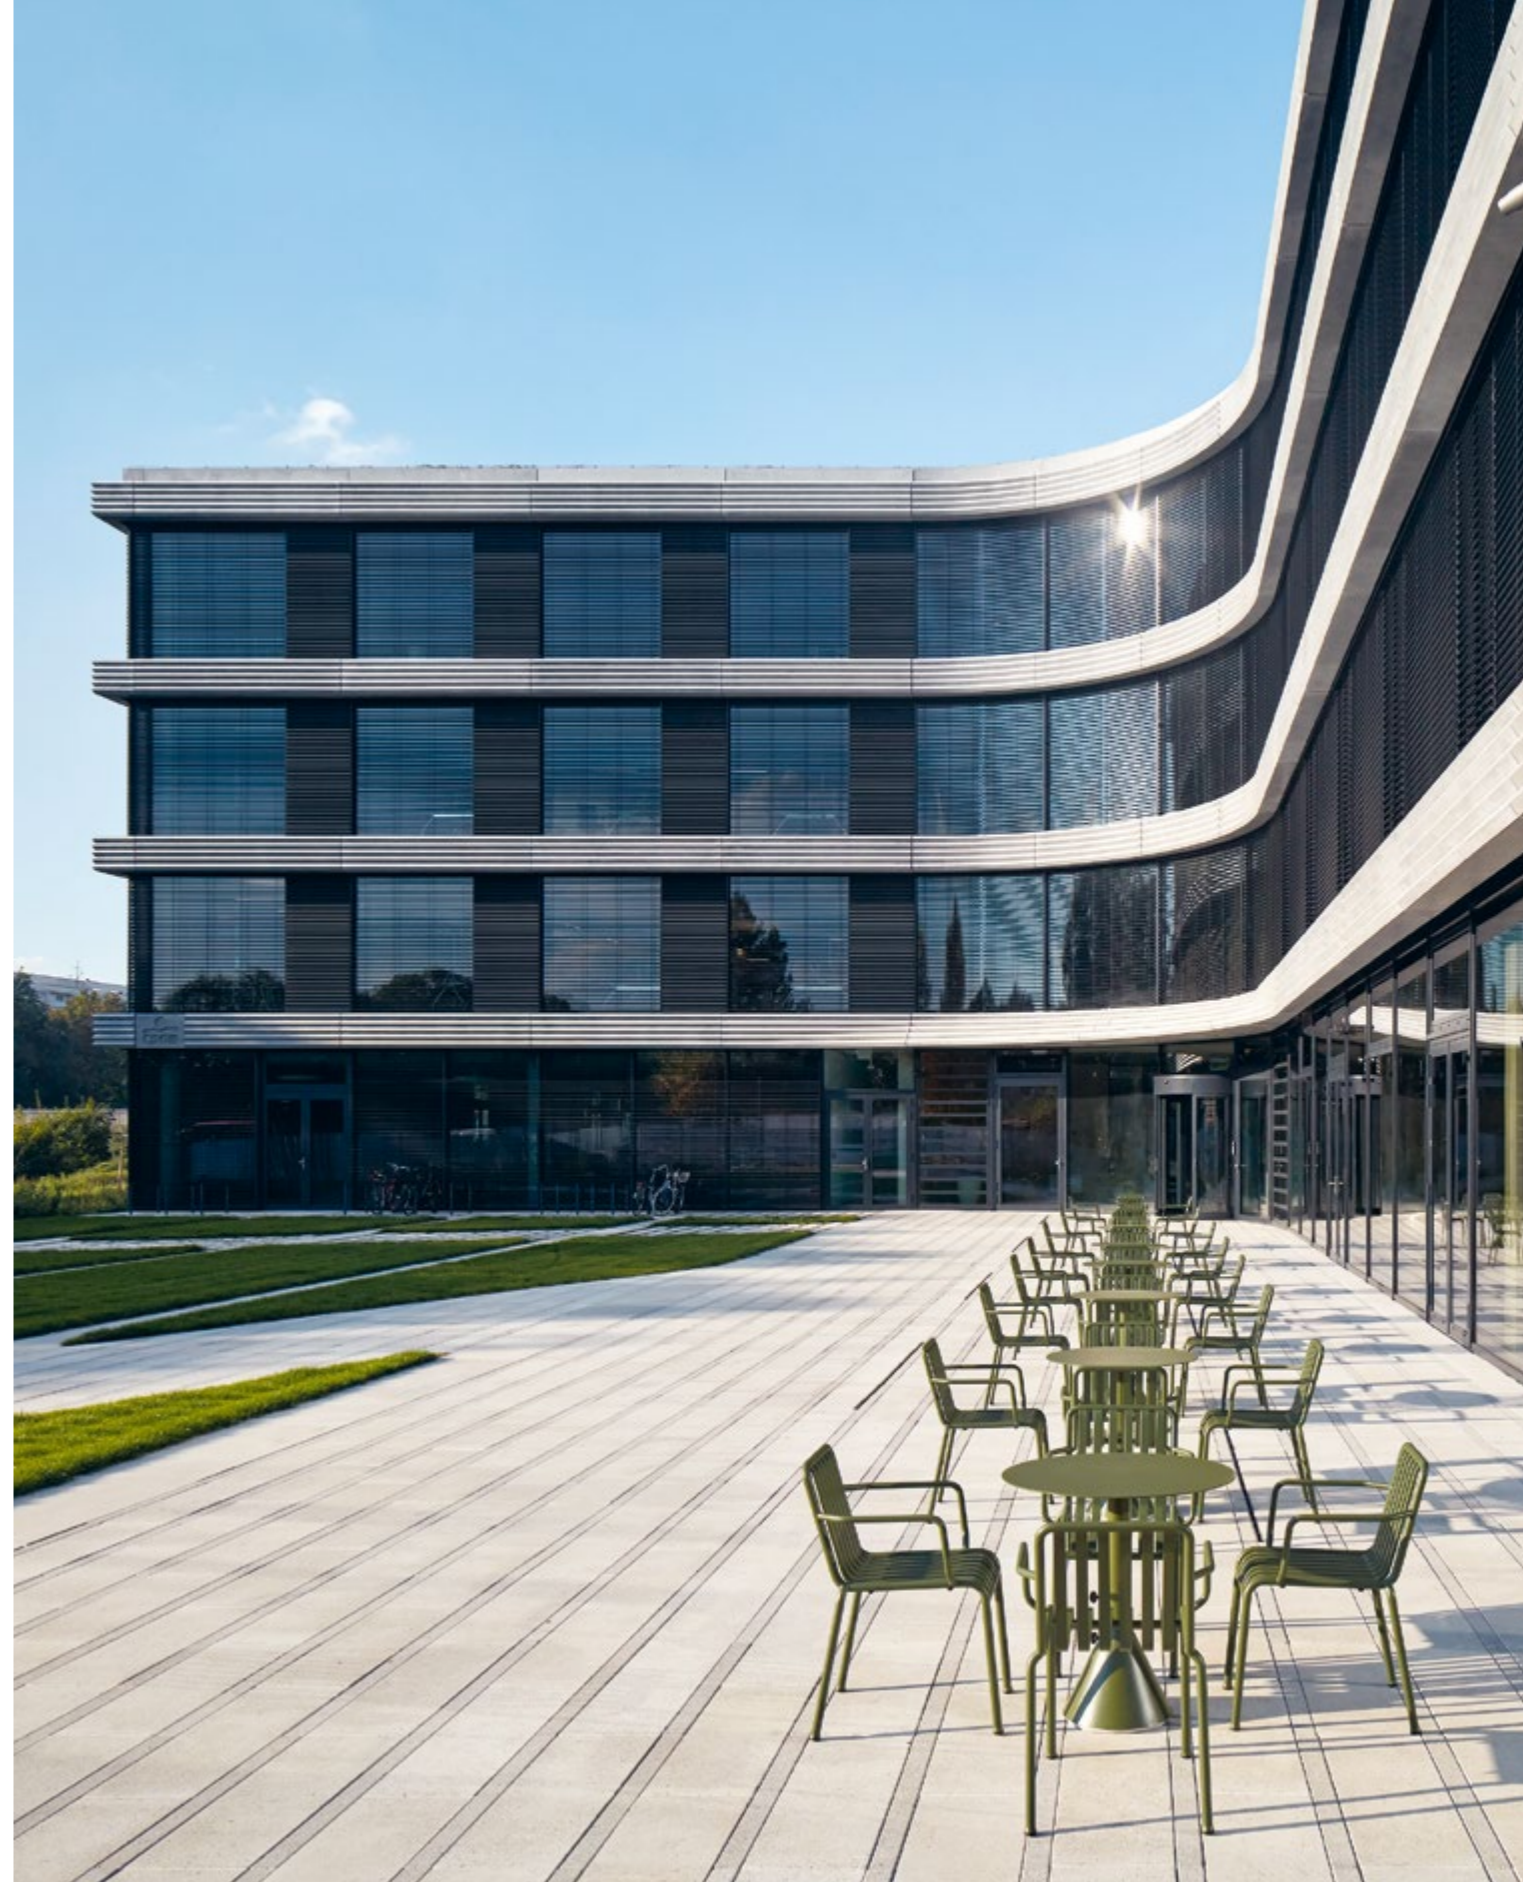

NAŠE ŽALUZIE STÍNÍ RODINNÉ DOMY I KANCELÁŘSKÉ BUDOVY PO CELÉM SVĚTĚ

První venkovní žaluzie jsme začali dodávat už v roce 1996.

Za bezmála 30 let jsme jich vyrobili stovky tisíc, dodali tisícům zákazníkům po celé planetě a vyladili jejich design i funkčnost k dokonalosti.