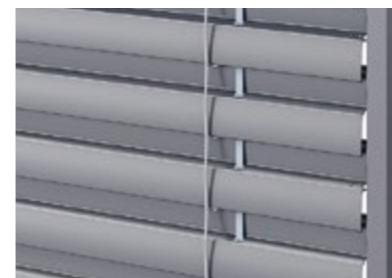

VELMI PEVNÉ LAMELY

Hliníkové lamely žaluzií Z90 jsou vysoce pevné a odolné. Díky tomu odolávají i silnému větru a jsou méně náchylné na poškození.

HIT MEZI ŽALUZIEMI

Z90 patří mezi nejprodávanější žaluzie na trhu. Jejich kvalita je ověřená mnoha spokojenými zákazníky po celém světě.

UNIVERZÁLNÍ STÍNĚNÍ

Žaluzie Z90 se díky svému vzhledu a vlastnostem perfektně hodí na moderní i tradiční budovy. Uplatní se v centrech měst i v divočině na horách.

JSOU DOMYKATELNÉ

Lamely žaluzií Z70 do sebe přesně zapadají, takže při zatemnění vytváří elegantní a celistvou vrstvu, která perfektně stíní a zajišťuje soukromí.

ELEGANTNÍ VZHLED

Díky většímu počtu užších lamel působí žaluzie Z70 jemně a velmi decentně i na menších oknech.

FLEXIBILNÍ ŘEŠENÍ

Žaluzie Z70 jsou ideálním řešením pro malá okna. Díky užším lamelám se skvěle hodí i do míst s tenčí vrstvou fasády, kam by se Z90 nevešly.