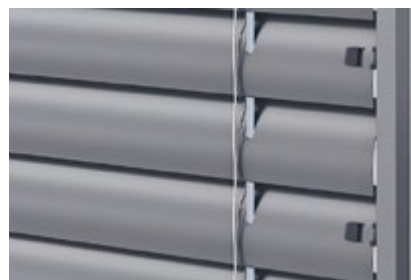

C65

JEMNÉ A ELEGANTNÍ ŽALUZIE PRO MENŠÍ OKNA

Žaluzie C65 jsou ideální pro všechny, kteří chtějí mít nad stíněním dokonalou kontrolu. Lamely lze totiž naklápět na obě strany, oproti C80 jsou ale lamely C65 užší. Hodí se proto do menších nebo úzkých oken.