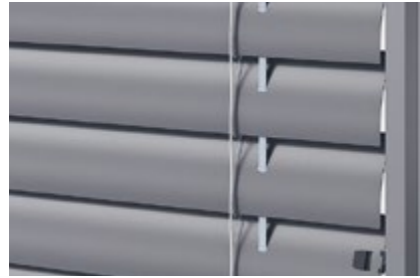

F80

UNIVERZÁLNÍ ŽALUZIE PRO ZASTÍNĚNÍ ADMINISTRATIVNÍCH BUDOV

Pro svůj elegantní vzhled a tenké lamely, které tolik neubírají na světlé výšce okna, patří F80 mezi oblíbené venkovní žaluzie zejména při dodatečné montáži. Lamely můžete naklápět na obě strany.