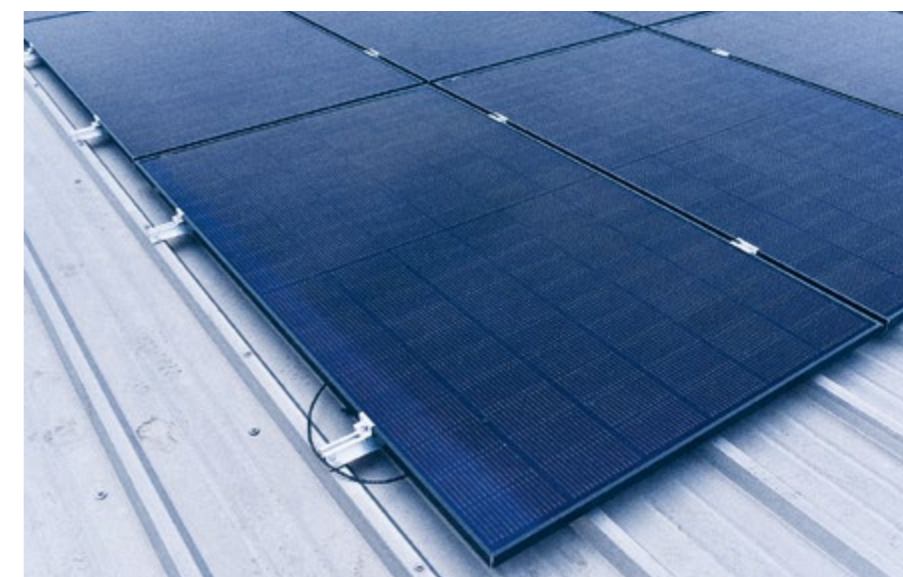

VÝROBA JE NEJVĚTŠÍ PÝCHOU NAŠÍ FIRMY

Moderní válcovací stroje od české firmy ZEBR, velká míra automatizace, inteligentní systém zadávání objednávek nebo všudypřítomný pořádek, organizovanost a čistota. Návštěvníci často říkají, že v naší výrobě by se dalo jíst ze země.