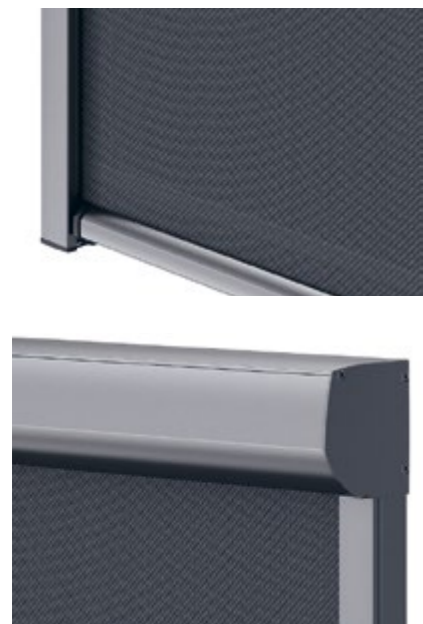

Screenová roleta

ZIP150

- + designová, tichá a odolná
- + instalace pod fasádu
- + šířka až 6 metrů
- + šířka horního boxu 150 mm

ZIP100

ELEGANTNÍ SCREENOVÁ ROLETA,
KTERÁ PERFEKTNĚ ZASTÍNÍ DŮM
I PERGOLU

Elegantní screenová roleta s nenápadným spodním profilem perfektně zastíní dům i pergolu. Vyrábíme ji s horním boxem v hranaté či půlkulaté variantě a s dvěma typy spodních a vodicích profilů. Jeden z nich je naklapávací a bez šroubů, takže lépe vypadá a usnadňuje servis i montáž.