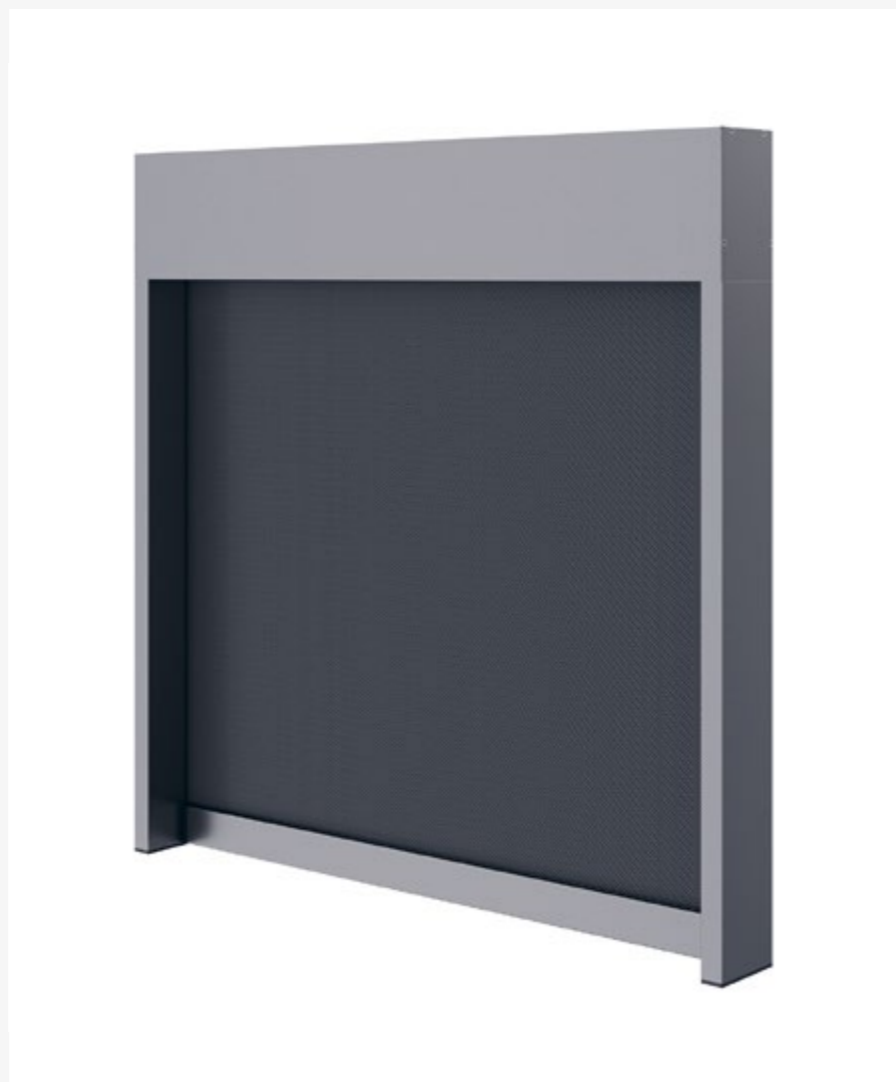

Screenová roleta s robustnějším spodním profilem, která může být až 6 metrů široká, takže zastíní i okna či plochy velkých rozměrů. Vyrábíme ji s horním boxem v hranaté či půlkulaté variantě. Roleta vyniká především svojí odolností, takže se hodí i do náročných podmínek.

Velké prosklené plochy v části s rovnou střechou jsou doplněny o naše screenové

rolety ZIP100, které skvěle ladí s celkovým vzhledem domu, přispívají k regulaci teploty v interiéru a zajišťují potřebné soukromí.

ZIP110

DESIGNOVÁ SCREENOVÁ ROLETA
BEZ VIDITELNÝCH ŠROUBŮ A SVARŮ

Elegantní screenová roleta, kterou kompletně schováte pod omítku a navíc na ní nejsou vidět žádné šrouby ani svary u spodního profilu. Díky unikátnímu naklápávacímu systému se navíc velmi jednoduše servisuje, bez nutnosti šroubování vyměníte nebo opravíte látku i motor.