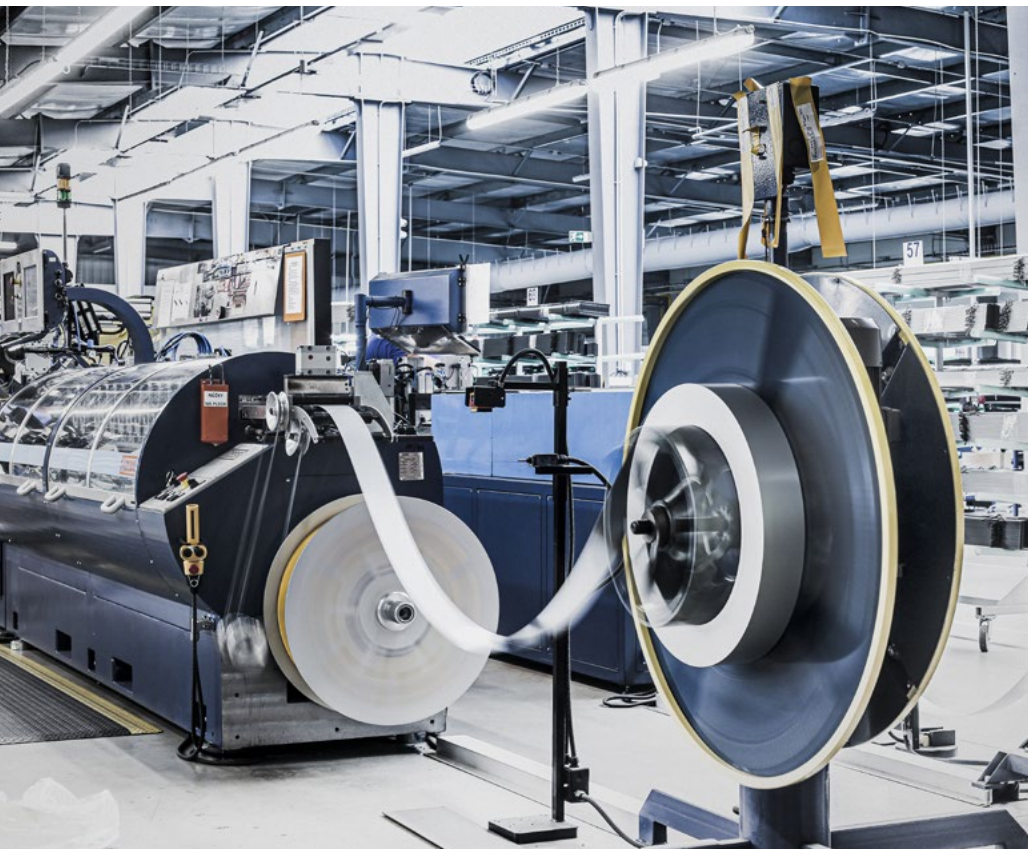

34
let zkušeností

180
spokojených zaměstnanců

2 500
žaluzií týdně

350 000
metrů čtverečních žaluzií ročně

VÝROBA JE NEJVĚTŠÍ PÝCHOU NAŠÍ FIRMY

Moderní válcovací stroje od české firmy ZEBR, velká míra automatizace, inteligentní systém zadávání objednávek nebo všudypřítomný pořádek, organizovanost a čistota. Návštěvníci často říkají, že v naší výrobě by se dalo jít ze země.

Na automatizovaných válcovacích tratích nebo ohraňovacích lisech s laserovou kontrolou úhlů pak vznikají prémiové venkovní žaluzie a screenové rolety, které vyrobíme vždy do 10 pracovních dnů od objednávky, přehledně označíme, zabalíme a následně bezpečně doručíme až na stavbu nebo do skladu našeho montážního partnera.