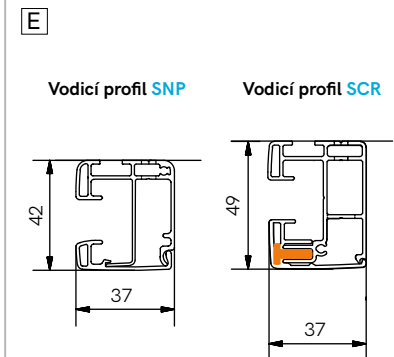

Základní informace				Barva		Látka		Ovládání		Montáž vodicích profilů								Poznámka								
#	Počet	Šířka x výška v mm	A	B	Box	Spodní profil	Vodící profil	Helioscreen Serge 3%	Soltis Perform 92	Číslo barvy	C	Motor Somfy Maestria		D	E	Levý				Pravý						
			Spodní profil velký*	Tvar boxu							Orientace	WT	io			Vývod pro kabel	Typ vodicího profilu		Stěna	Ostění	Držák SV (délka v mm)	Držák SV dvooble (délka v mm)	Stěna	Ostění	Držák SV (délka v mm)	Držák SV dvooble (délka v mm)
1		x																								
2		x																								
3		x																								
4		x																								
5		x																								
6		x																								
7		x																								
8		x																								
9		x																								
10		x																								

Typy spodních profilů

Standardní provedení

	šířka			
	< 1 000	1 000-2 200	2 201-3 200	3 201-4 000
< 1 500	malý	malý	malý	malý
1 500-2 500	velký	malý	malý	velký
2 501-3 500	velký	velký	velký	velký

Tvar boxu

Orientace látky

Vývod pro kabel

Typy vodicích profilů

*Spodní profil automaticky přiřazen dle tabulky. Zaškrtnutím políčka je možno malý spodní profil nahradit velkým spodním profilem.