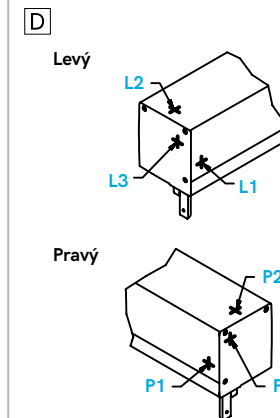

Základní informace				Barva		Látka		Ovládání		Montáž vodicích profilů								Poznámka								
#	Počet	Šířka x výška v mm	A	B	Box	Spodní profil	Vodící profil	Helioscreen Serge 3%	Soltis Perform 92	Číslo barvy	C	Motor Somfy Maestria		D	E	Levý				Pravý						
			Spodní profil velký*	Tvar boxu							Orientace	WT	io			Vývod pro kabel	Typ vodicího profilu		Stěna	Ostění	Držák SV (délka v mm)	Držák SV dvooble (délka v mm)	Stěna	Ostění	Držák SV (délka v mm)	Držák SV dvooble (délka v mm)
1		x																								
2		x																								
3		x																								
4		x																								
5		x																								
6		x																								
7		x																								
8		x																								
9		x																								
10		x																								

Typy spodních profilů

Standardní provedení

	šířka			
	< 1 000	1 000-2 200	2 201-3 200	3 201-4 000
< 1 500	malý	malý	malý	malý
1 500-2 500	velký	malý	malý	velký
2 501-3 500	velký	velký	velký	velký

Tvar boxu

Orientace látky

Vývod pro kabel

Typy vodicích profilů

*Spodní profil automaticky přiřazen dle tabulky. Zaškrtnutím políčka je možno malý spodní profil nahradit velkým spodním profilem.