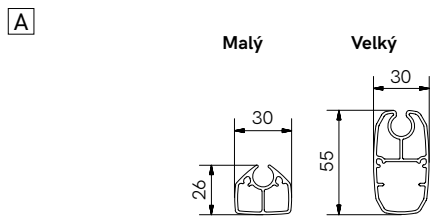

Základní informace				Barva		Látka		Ovládání		Montáž vodicích profilů								Poznámka								
#	Počet	Šířka x výška v mm	A	B	Box	Spodní profil	Vodící profil	Helioscreen Serge 3%	Soltis Perform 92	Číslo barvy	C	Motor Somfy Maestria		D	E	Levý				Pravý						
			Spodní profil velký*	Tvar boxu							Orientace	WT	io			Vývod pro kabel	Typ vodicího profilu		Stěna	Ostění	Držák SV (délka v mm)	Držák SV dvooble (délka v mm)	Stěna	Ostění	Držák SV (délka v mm)	Držák SV dvooble (délka v mm)
1		x																								
2		x																								
3		x																								
4		x																								
5		x																								
6		x																								
7		x																								
8		x																								
9		x																								
10		x																								

Typy spodních profilů

Standardní provedení

	šířka			
	< 1 000	1 000-2 200	2 201-3 200	3 201-4 000
< 1 500	malý	malý	malý	malý
1 500-2 500	velký	malý	malý	velký
2 501-3 500	velký	velký	velký	velký

Tvar boxu