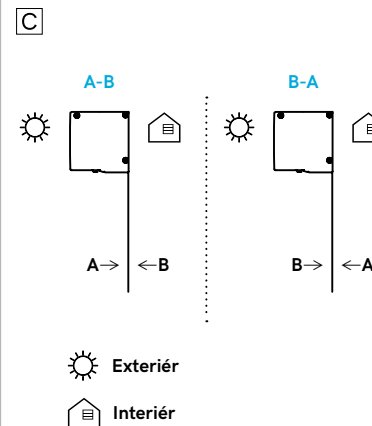

Základní informace				Barva		Látka		Ovládání		Montáž vodicích profilů								Poznámka								
#	Počet	Šířka x výška v mm	A	B	Box	Spodní profil	Vodící profil	Helioscreen Serge 3%	Soltis Perform 92	Číslo barvy	C	Motor Somfy Maestria		D	E	Levý				Pravý						
			Spodní profil velký*	Tvar boxu							Orientace	WT	io			Vývod pro kabel	Typ vodicího profilu		Stěna	Ostění	Držák SV (délka v mm)	Držák SV dvooble (délka v mm)	Stěna	Ostění	Držák SV (délka v mm)	Držák SV dvooble (délka v mm)
1		x																								
2		x																								
3		x																								
4		x																								
5		x																								
6		x																								
7		x																								
8		x																								
9		x																								
10		x																								

Typy spodních profilů

Standardní provedení

	šířka			
	< 1 000	1 000-2 200	2 201-3 200	3 201-4 000
< 1 500	malý	malý	malý	malý
1 500-2 500	velký	malý	malý	velký
2 501-3 500	velký	velký	velký	velký

Tvar boxu

Orientace látky

Vývod pro kabel

Typy vodicích profilů

*Spodní profil automaticky přiřazen dle tabulky. Zaškrtnutím políčka je možno malý spodní profil nahradit velkým spodním profilem.